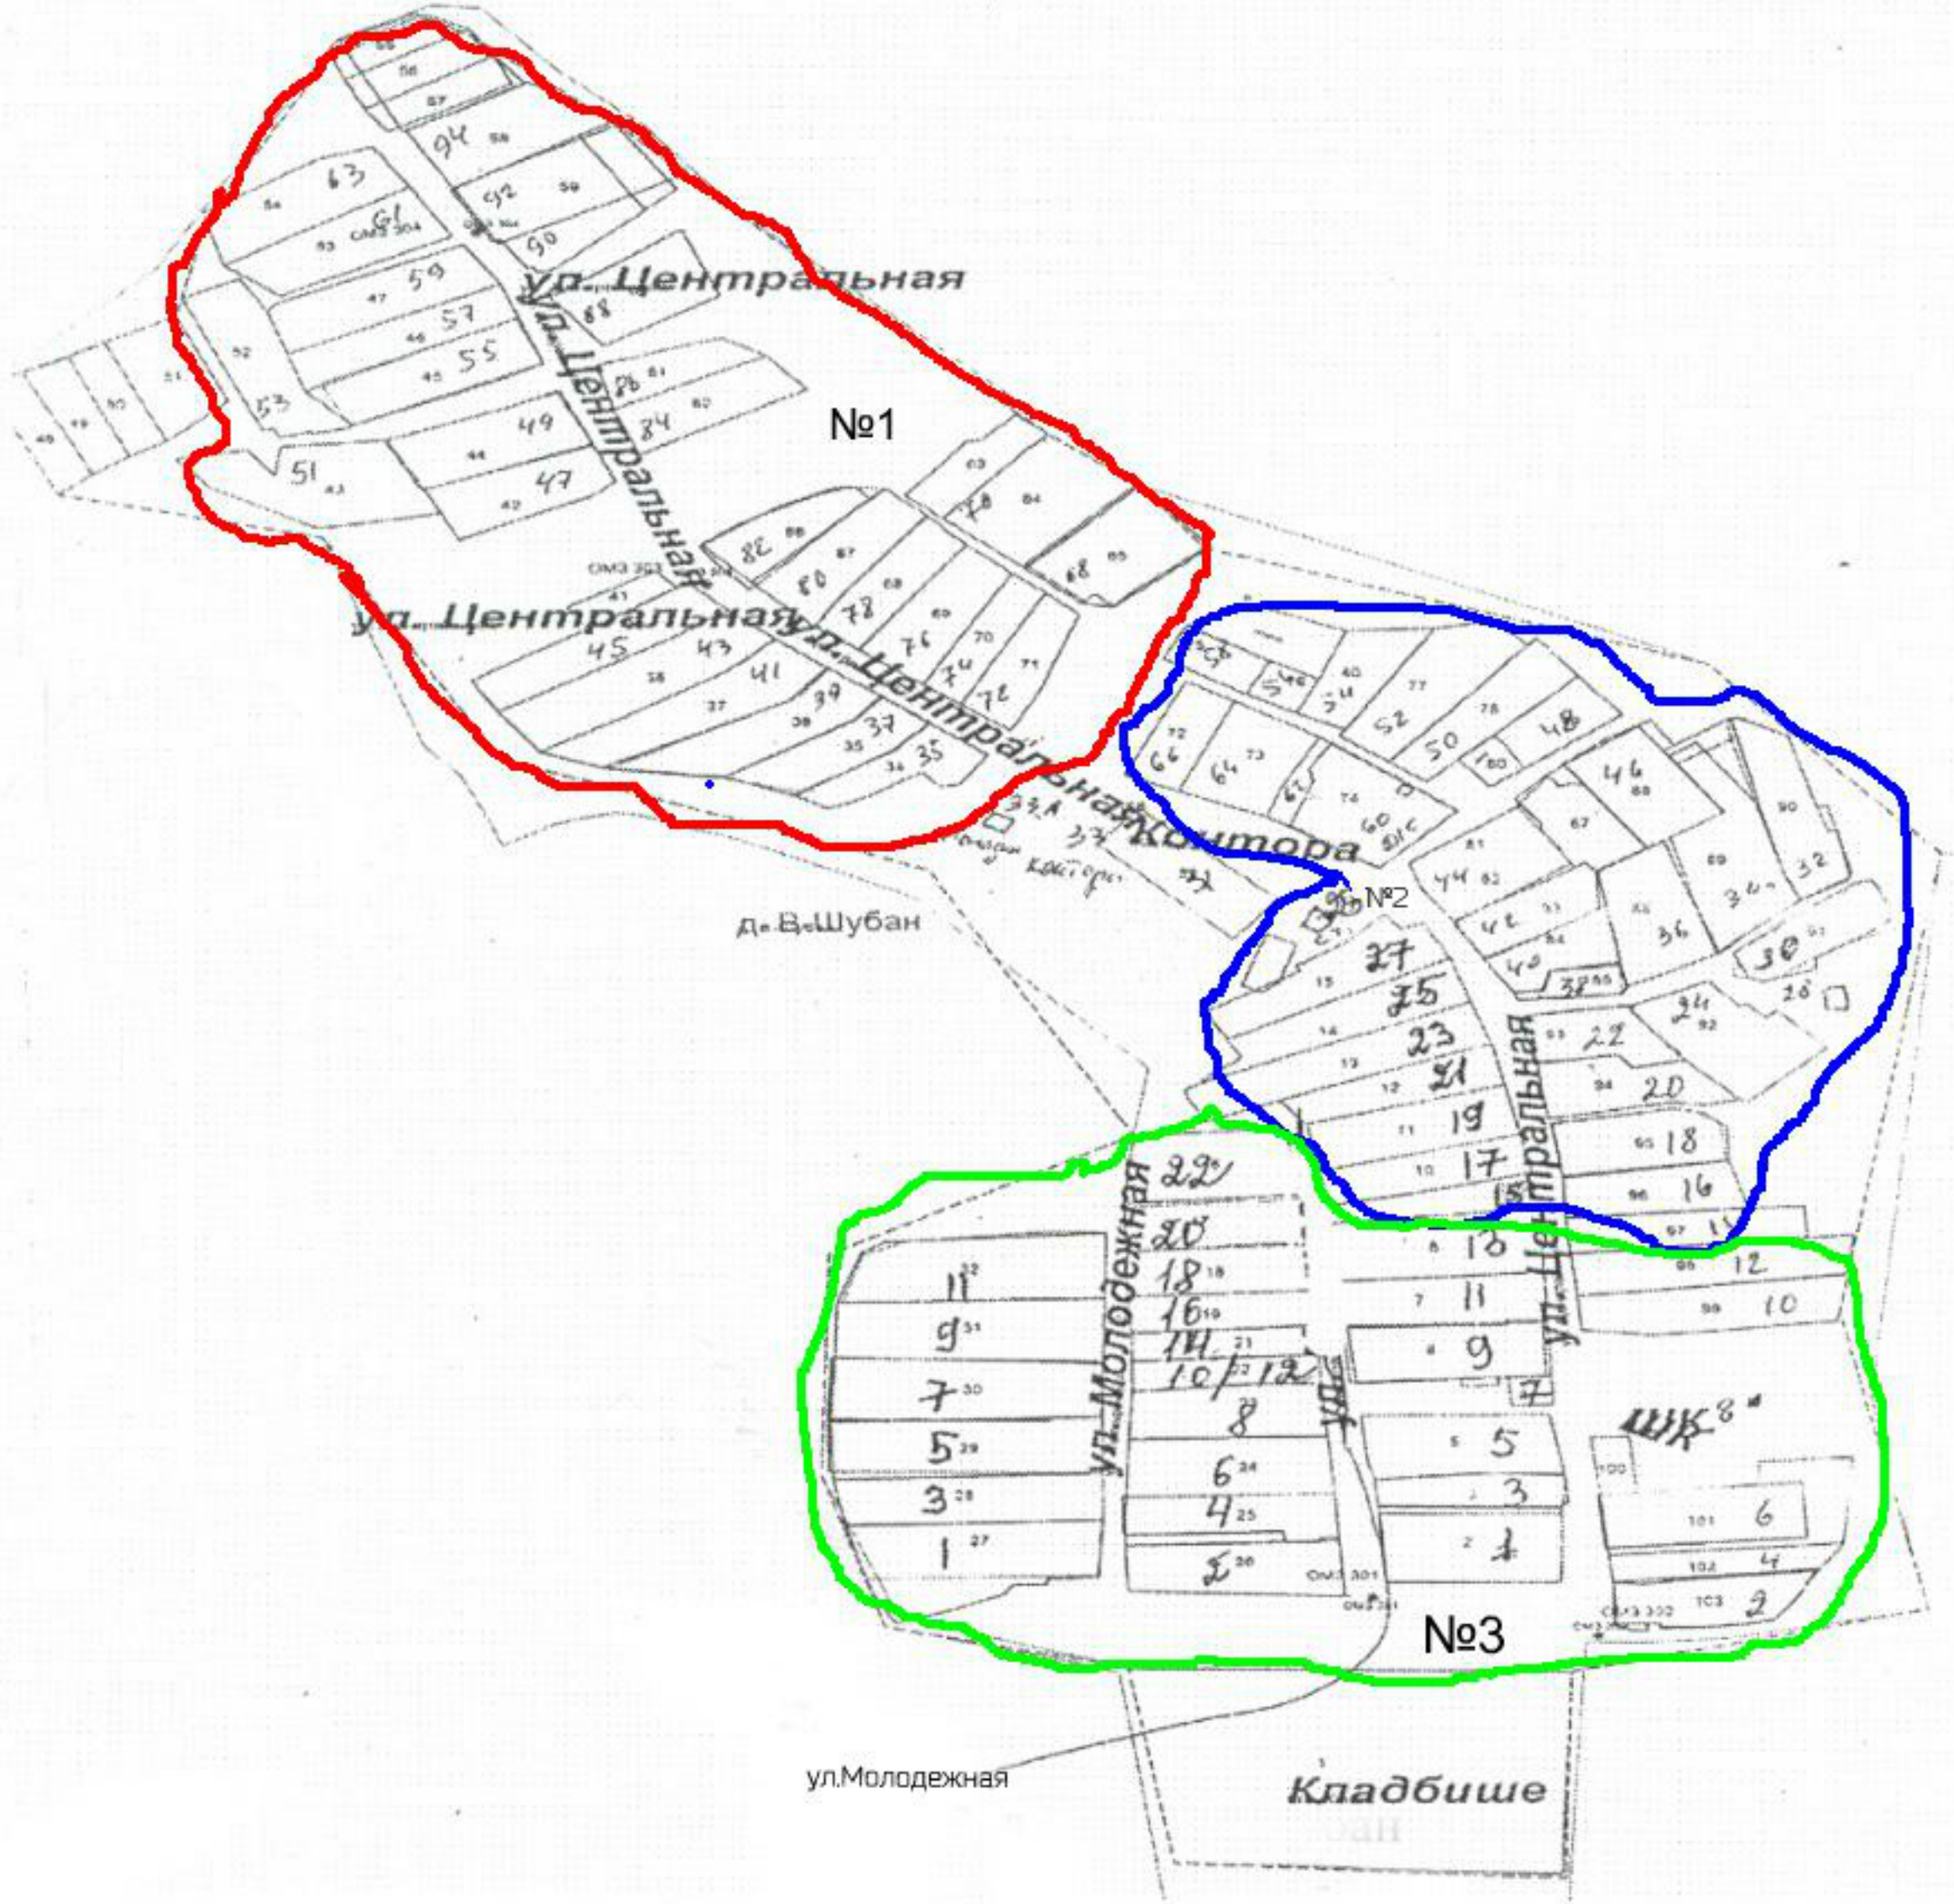

Графическое изображение схемы одномандатных избирательных округов для проведения выборов депутатов Совета П сельского поселения Балтасинского муниципального района Республики Татарстан.

- №1 Шубанский одномандатный избирательный округ
- №2 Шубанский одномандатный избирательный округ
- №3 Шубанский одномандатный избирательный округ
- №4 Шубанский одномандатный избирательный округ (д.Верхний Шубан и Нижний Шубан)

д.Верхний Шубан